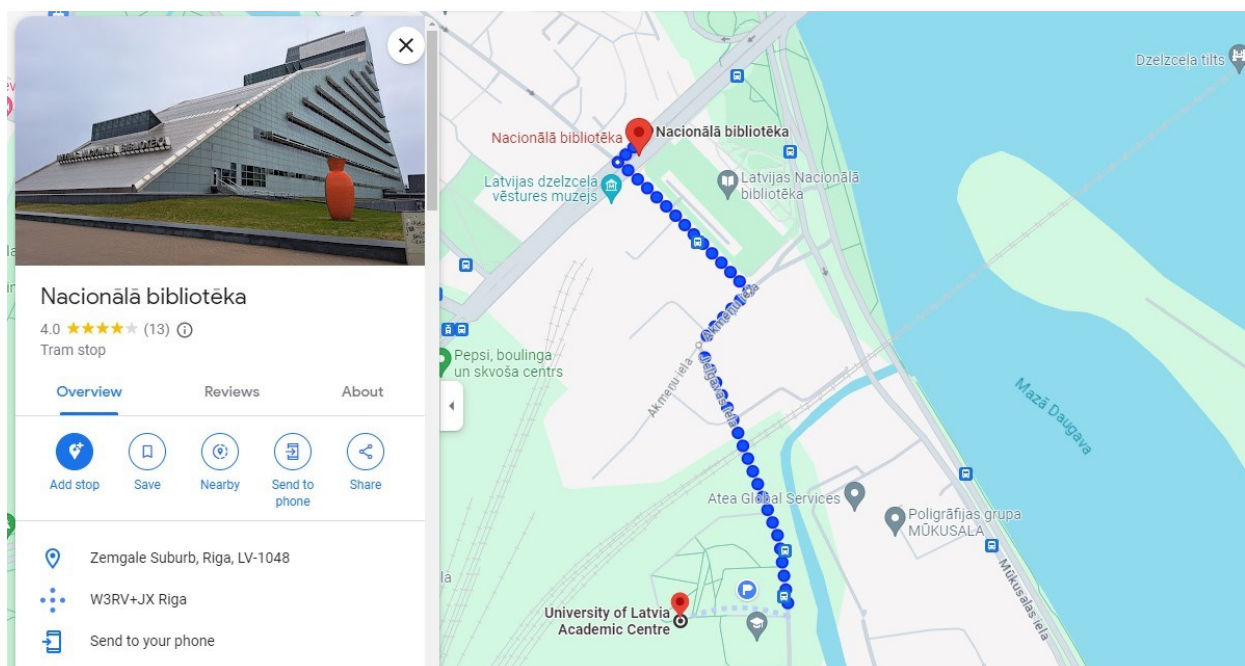

TRANSPORT TO THE VENUE

The bus No.23 from the City Centre will bring you directly to the meeting venue (LU Academic Centre). Two stops from the "13.janvāra iela" to "LU Akadēmiskais centrs":

23

Abrenes iela - Baloži

Valdlauču centrs

Sarma

Rāmava

Pagrieziens uz Baložiem

23 13.janvāra iela (13.janvāra iela)

Maršruta ielas: [Abrenes iela](#), [Dzirnavu iela](#), [Satekles krastmala](#), [Akmens tilts](#), [Mūkusalas iela](#), [Akmeņu iel](#), [Valdlauči](#), [Baložu iela](#), [Rīgas iela](#)

darba dienas

(darbojas no 05-02-2024)

5	20 40
6	03 31 59
7	20 45
8	16
9	06 56
10	21 55
11	35
12	08 43
13	20 55
14	40
15	10 39
16	06 29 58
17	26 52
18	20
19	07 36
20	29
21	18
22	24
23	23

Additional options to reach the LU Academic Centre from the city centre: buses 3, 4, 7,8, 21, 22, 25, 32, 38, 39, 43, 54, 55, 63, trolleybus No.9, trams No.1, 5, 10 –

to the stop "Nacionālā bibliotēka" (National Library).

This stop is at 750 m distance from the LU Academic Centre (10 min on foot- see map below)

Types and prices of tickets

at <https://www.rigassatiksmelv/en/tickets-and-e-ticket/>